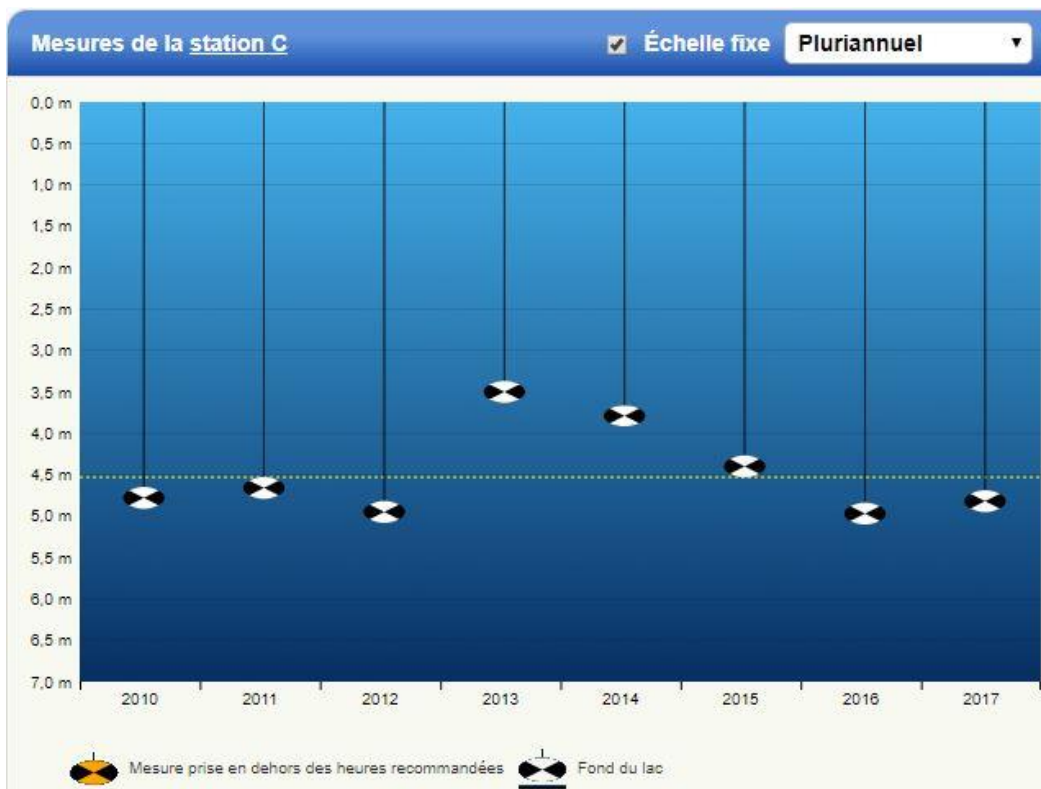

STATION C 2017

Source : Capture d'écran plate-forme RELAIS Lac de l'Achigan du RSVL, octobre 2017