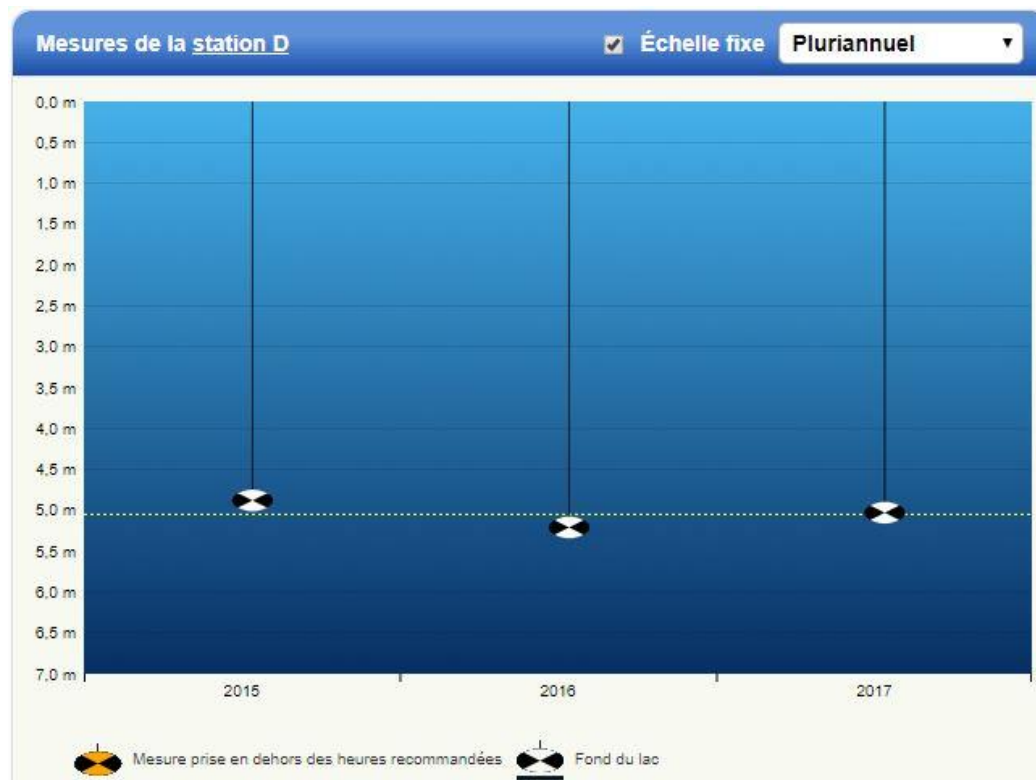

LAC DE L'ACHIGAN #539 RSVL

STATION D 2017

Source : Capture d'écran plate-forme RELAIS Lac de l'Achigan du RSVL, octobre 2017