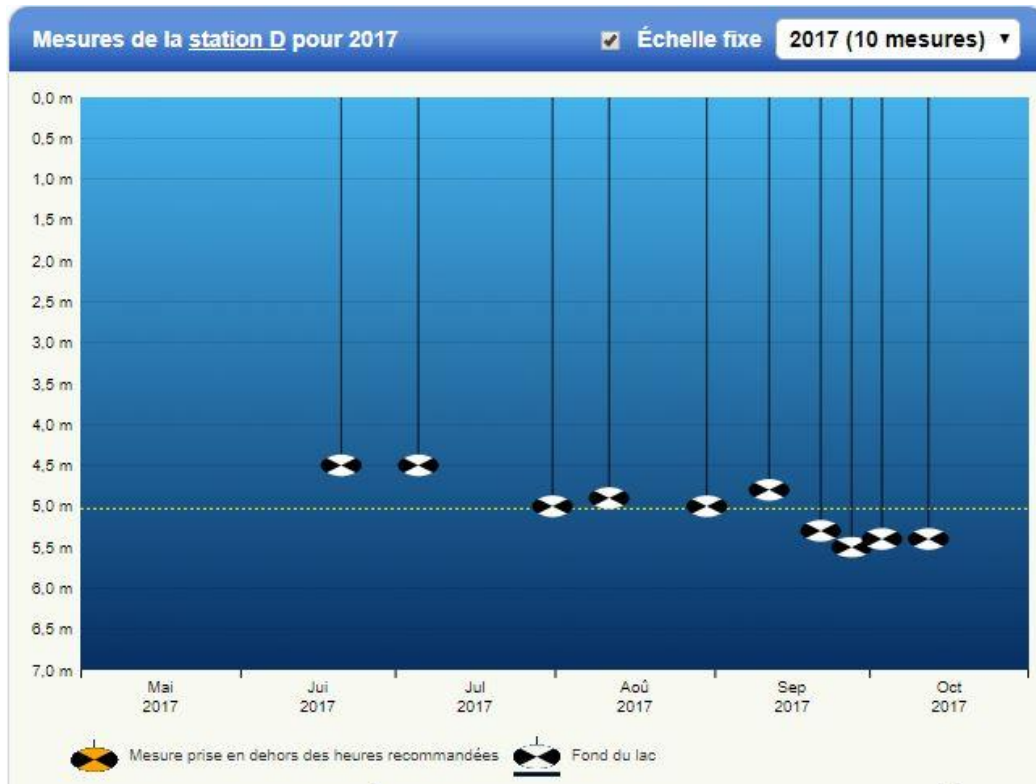

LAC DE L'ACHIGAN #539 RSVL

STATION D 2017

Source : Capture d'écran plate-forme RELAIS Lac de l'Achigan du RSVL, octobre 2017