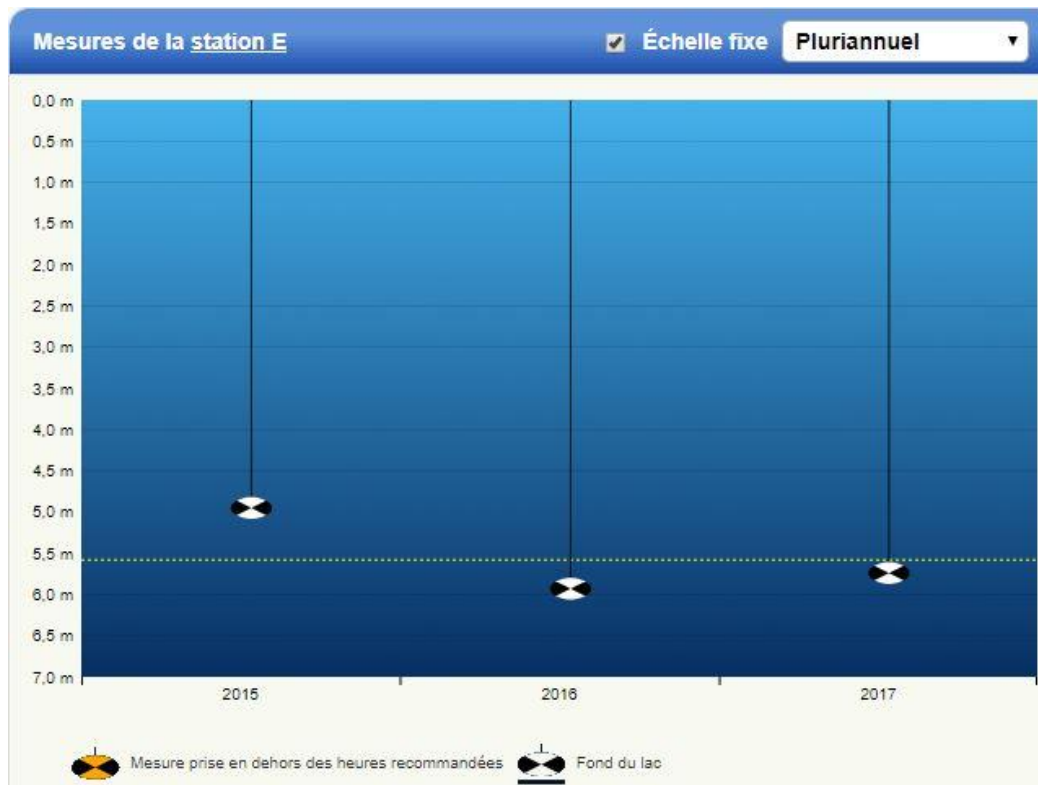

LAC DE L'ACHIGAN #539 RSVL

STATION E 2017

Source : Capture d'écran plate-forme RELAIS Lac de l'Achigan du RSVL, octobre 2017