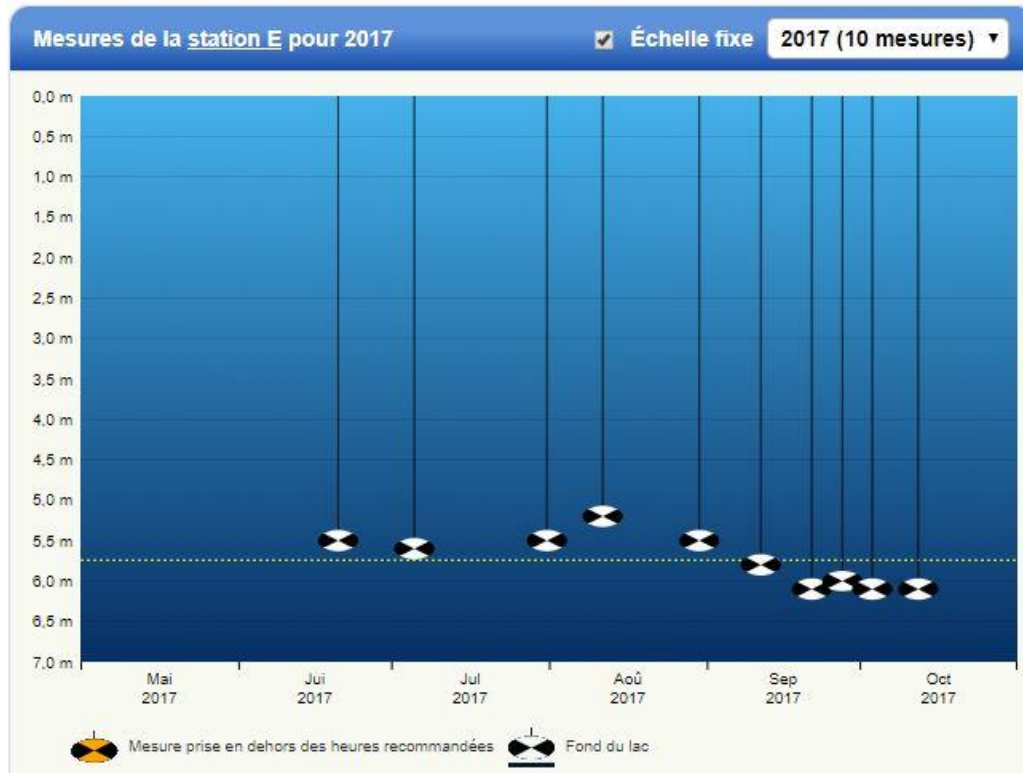

LAC DE L'ACHIGAN #539 RSVL

STATION E 2017

Source : Capture d'écran plate-forme RELAIS Lac de l'Achigan du RSVL, octobre 2017